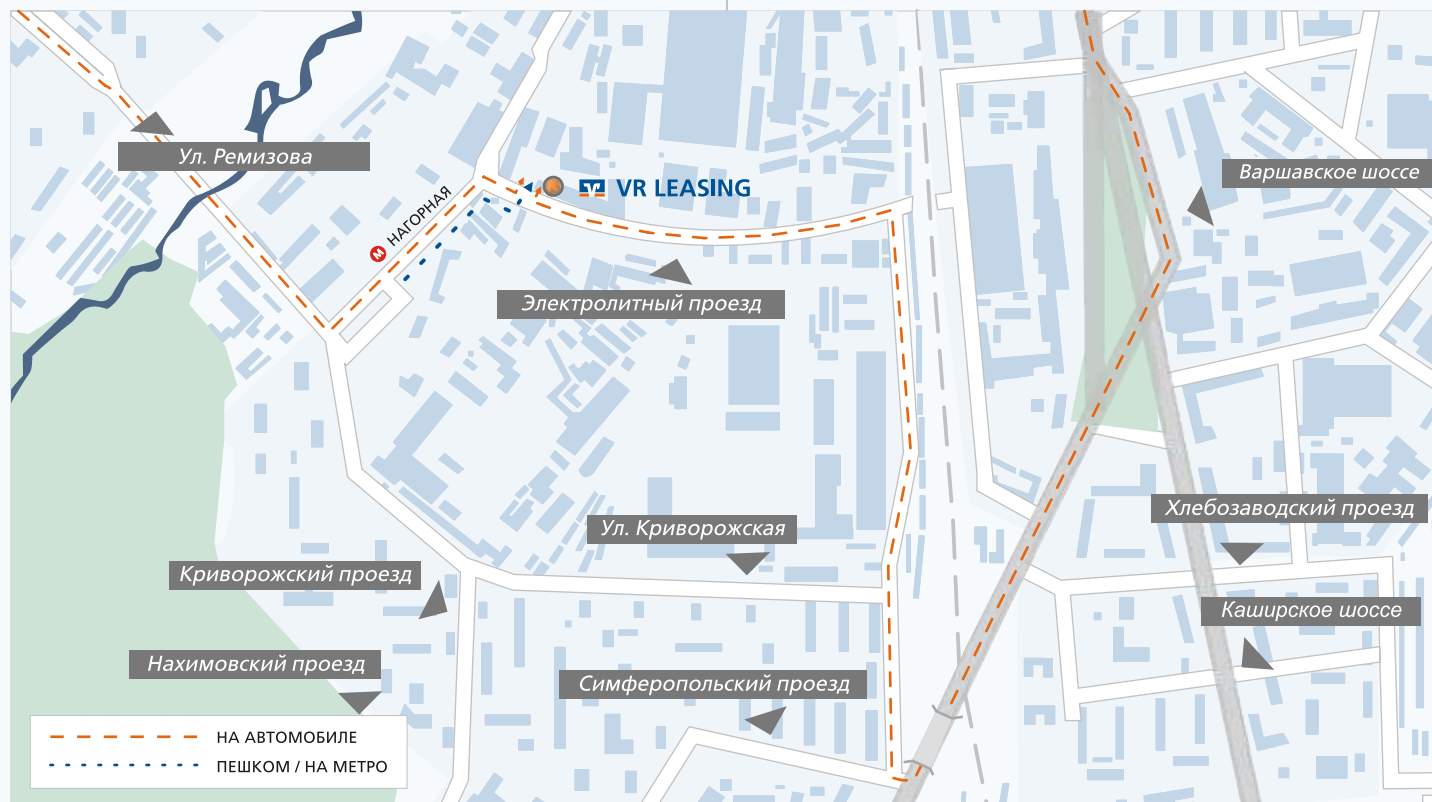

1. НА АВТОМОБИЛЕ:

ПО ВАРШАВСКОМУ ШОССЕ ИЗ ЦЕНТРА:

Следуйте по Варшавскому шоссе до развилки с Каширским, далее по Варшавскому шоссе. Доезжаете до 1-ого светофора, через 50 - 100 м поверните на ул. Криворожская, далее двигайтесь по ул.Криворожская параллельно Варшавскому шоссе в обратном направлении. Далее едете прямо по главной дороге, третий поворот налево. Доезжаете до 5-этажного красного здания со стеклянными дверями.

С СЕВАСТОПОЛЬСКОГО ПРОСПЕКТА ИЗ ЦЕНТРА:

Следуйте по Севастопольскому проспекту до пересечения ул. Ремизова и ул. Д. Ульянова. Далее поверните налево на ул. Ремизова и продолжайте движение вперед. На 2-ом светофоре поверните налево, мимо м. Нагорная, через 50 м поверните направо. Доезжаете до 5-этажного красного здания со стеклянными дверями.

2. ПЕШКОМ / НА МЕТРО

Станция м. Нагорная (один выход из метро), последний вагон из центра, выход из стеклянных дверей направо, затем налево вверх по лестнице. Пройти прямо вдоль бетонного забора, первый поворот направо. У газовой заправки под световым указателем ФБ-ЛИЗИНГ перейти дорогу и идти прямо по направлению к 5-этажному красному кирпичному зданию со стеклянными дверями. Далее через проходную поднимитесь, пожалуйста, на 5-ый этаж.

Время в пути: 3 мин.

КОНТАКТНАЯ ИНФОРМАЦИЯ:

115230 Москва, Электролитный пр-д, 5Б, стр. 8

Hotline:	+7 (495) 580-2992
Секретариат	+7 (495) 580-2390
Отдел лизинга легковых автомобилей:	+7 (495) 580-2993
Отдел лизинга грузовых автомобилей, спецтехники и оборудования:	+7 (495) 542-8917

Отдел сопровождения лизинговых сделок:	+7 (495) 317-9536
Бухгалтерия:	+7 (495) 544-4907
Отдел страхования:	+7 (499) 794-3641
Факс:	+7 (495) 580-2994
E-mail:	info@vr-leasing.ru
Internet:	www.vr-leasing.ru
Время работы:	09:00-18:00 (пн-чт) 09:00-17:00 (пт)